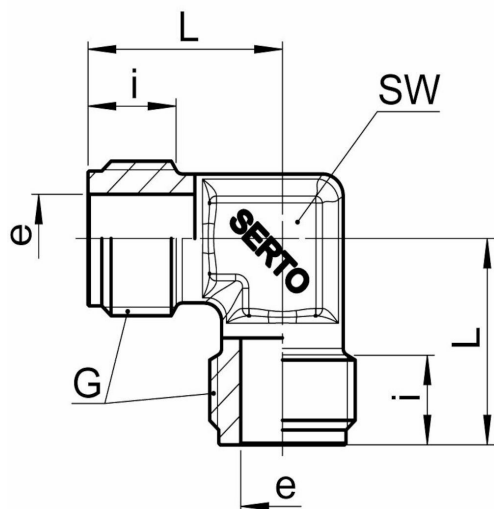

SO 02000 - Albue 90° utv. gjenge

Beskrivelse

- Utv. gjenge
- Sylindrisk
- Messing

Med forbehold om konstruksjonsendringer og tekniske endringer. Kan endres uten varsel

GPA Flowsystem A/S

Regnbueveien 9

NO-1405 Langhus

+47 (0)64-85 68 00

info@gpa.no

gpa.no

SO 02000 - Albue 90° utv. gjenge

Teknisk spesifikasjon

Artikkelnr	G	bar	SW	L	e	i
2462000060	1/8"	125	10	19	4	8.5
2462000080	1/4"	125	11	21	6	8.5
2462000100	3/8"	100	14	22	8	9.5
2462000140	1/2"	64	19	25	12	12.5
2462000170	3/4"	64	22	30	15	12.5