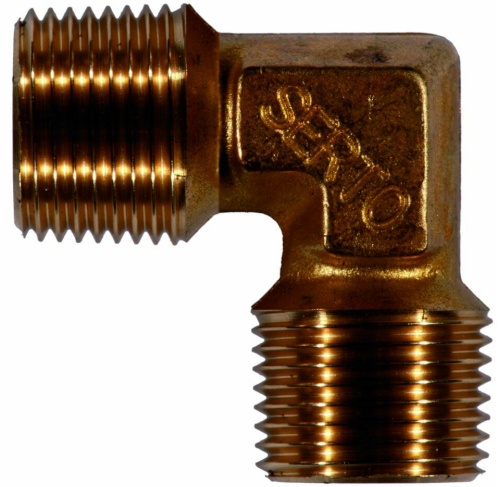

SO 02000 - Albue 90° utv. gjenge

Beskrivelse

- Utv. gjenge
- Sylindrisk
- Messing

Med forbehold om konstruksjonsendringer og tekniske endringer. Kan endres uten varsel

GPA Flowsystem A/S

Regnbueveien 9

NO-1405 Langhus

+47 (0)64-85 68 00

info@gpa.no

gpa.no

SO 02000 - Albue 90° utv. gjenge

Teknisk spesifikasjon

Artikkelnr	G	bar	SW	L	e	i
2462000060	1/8"	125	10	19	4	8.5
2462000080	1/4"	125	11	21	6	8.5
2462000100	3/8"	100	14	22	8	9.5
2462000140	1/2"	64	19	25	12	12.5
2462000170	3/4"	64	22	30	15	12.5